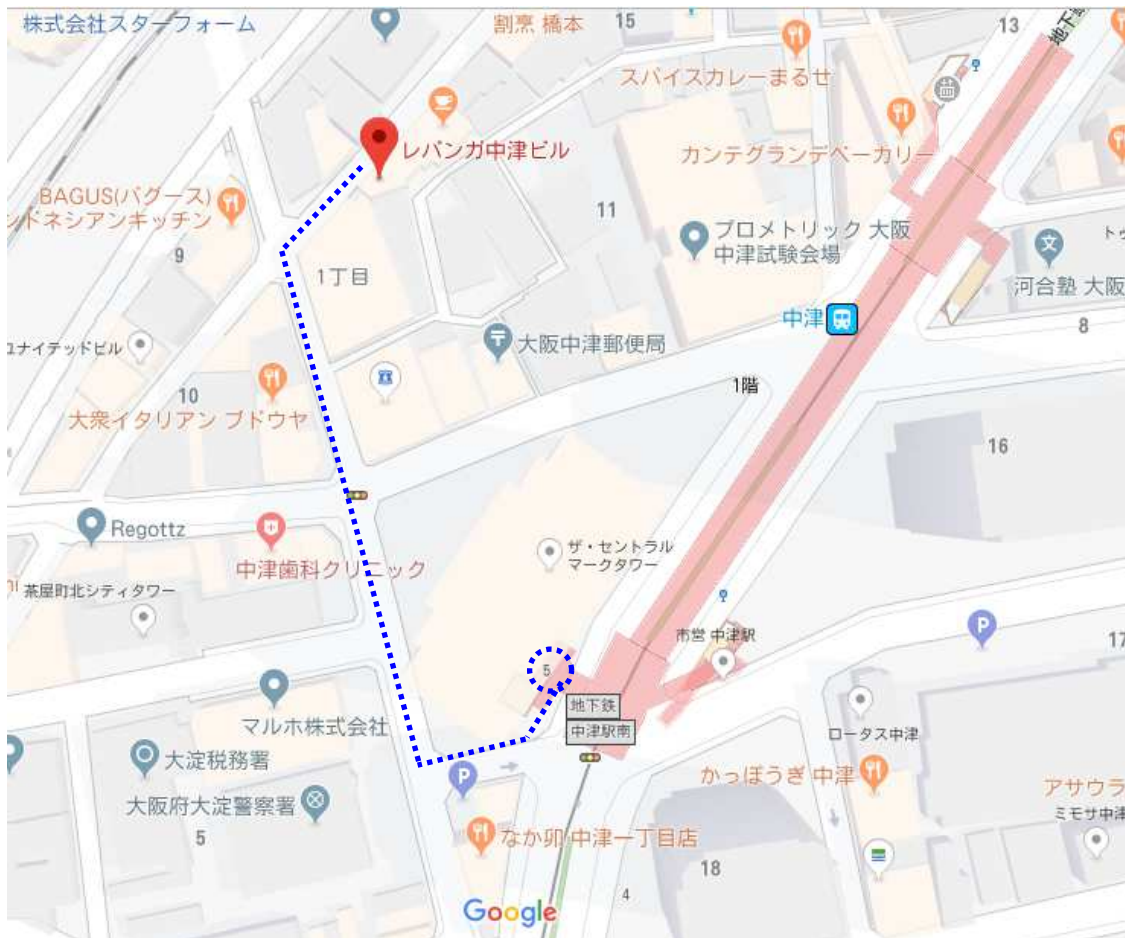

御堂筋線中津駅からの道順

5出口を出て右へ進む

すぐに右折する(コペンハーベストを右折する)

大淀警察署を右折する

ローソンを右手に直進

次の角を右折する

右手に REBANGA 中津ビル

レバンガ中津ビル入り口
3階302号室が目的地です。