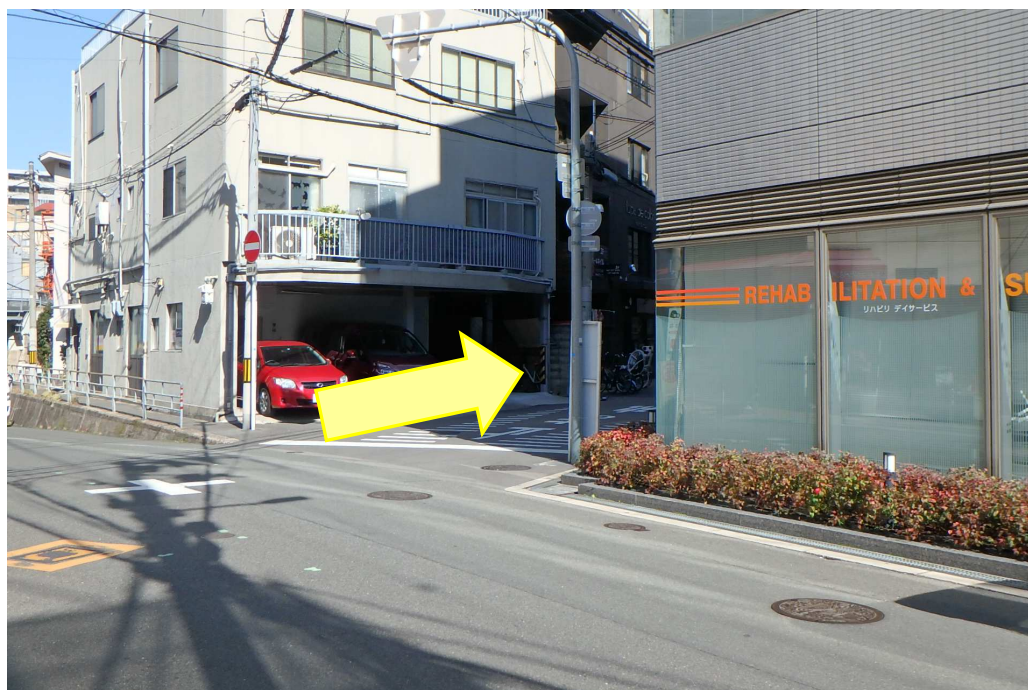

御堂筋線中津駅からの道順

5出口を出て右へ進む

すぐに右折する(コペンハーベストを右折する)

大淀警察署を右折する

ローソンを右手に直進

次の角を右折する

右手に REBANGA 中津ビル

レバンガ中津ビル入り口
3階302号室が目的地です。