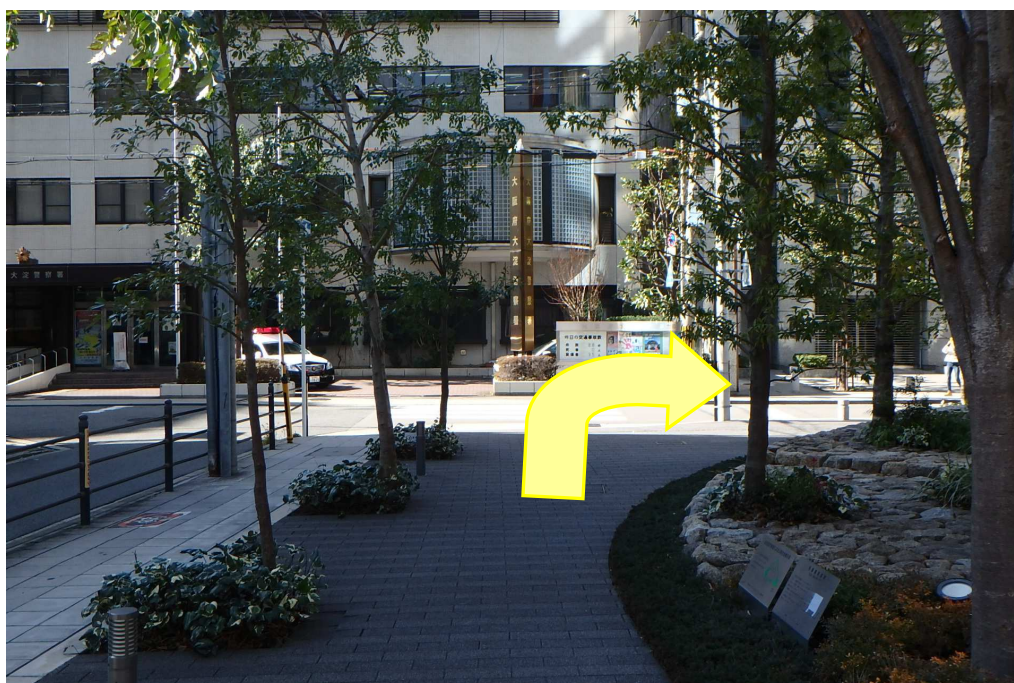

御堂筋線中津駅からの道順

5出口を出て右へ進む

すぐに右折する(コペンハーベストを右折する)

大淀警察署を右折する

ローソンを右手に直進

次の角を右折する

右手に REBANGA 中津ビル

レバンガ中津ビル入り口
3階302号室が目的地です。